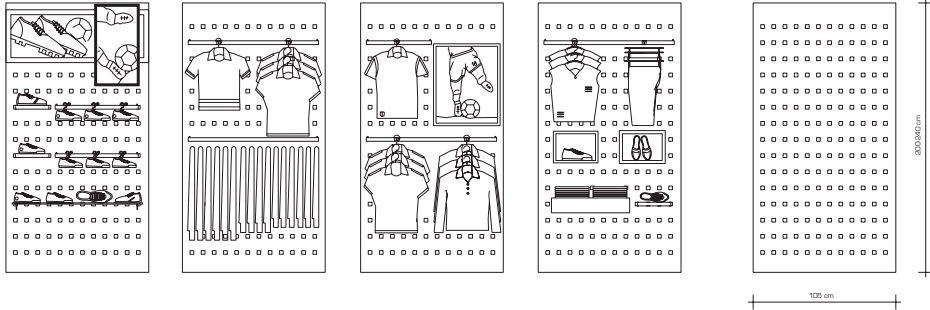

Ürün adı : cup 20-25-30 cm etiketlikli piko
Ölçü : 20-25-30 cm (A)
Malzeme : Ø 4-6-8 mm (B)
Ürün kodu : 649341(A),(B) - (x)

Ürün adı : cup 30-35-40 cm ejik baston
Ölçü : 30-35-40 cm (A)
Malzeme : 5 mm sac
Ürün kodu : 649336(A) - (x)

Ürün adı : cup 20-25-30 cm tapalı piko
Ölçü : 20-25-30 cm (A)
Malzeme : Ø 4-6-8-10 mm (B)
Ürün kodu : 649342(A),(B) - (x)

pano tipleri

pano tipleri