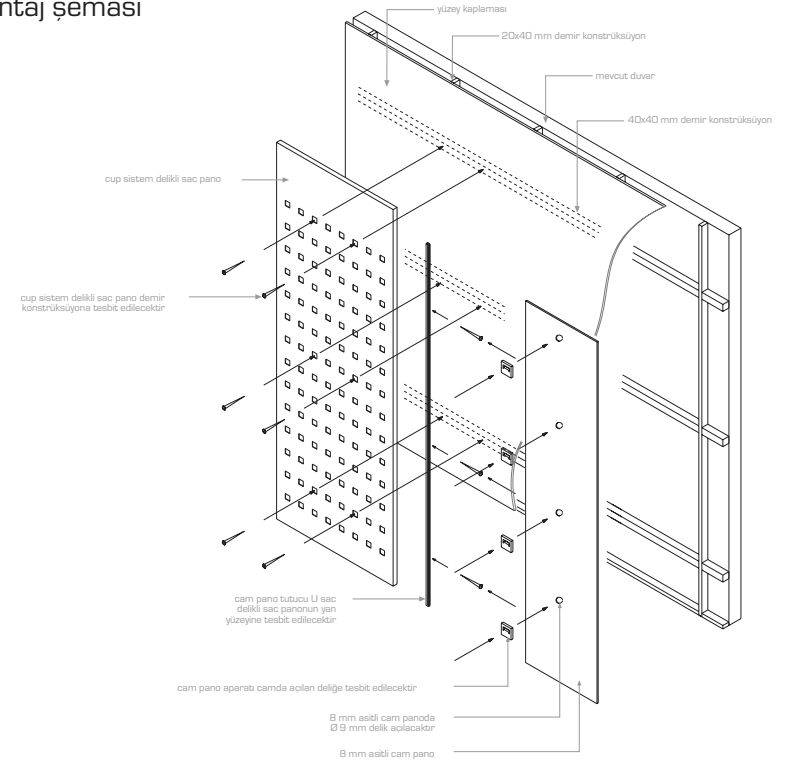

montaj şeması

sistem aparatları-1

(x) 01 boyalı 03 mat krom 05 sarı (y) a suntalam c lake e laminat
02 parlak krom 04 paslanmaz 06 antik sarı b MDF/lam d doğal kaplama f cam

Ürün adı : cup 30 x 105 cm asklık
Ölçü : 30 x 105 cm
Malzeme : 10 x 30 mm lama-5 mm sac
Ürün kodu : 649321 - (x)

Ürün adı : cup 35 x 775 cm cam raf
Ölçü : 35 x 775 cm
Malzeme : 6 mm asitli-şeffaf
Ürün kodu : 649326

Ürün adı : cup 30 x 775 cm asklık
Ölçü : 30 x 775 cm
Malzeme : 10 x 30 mm lama-5 mm sac
Ürün kodu : 649322 - (x)

Ürün adı : cup 35 x 35 cm cam raf kolu
Ölçü : 35 x 35 cm
Malzeme : 10 x 30 mm lama-5 mm sac
Ürün kodu : 649327 - (x)

Ürün adı : cup 30 x 105 cm cam raf kolu
Ölçü : 30 x 105 cm
Malzeme : 10 x 30 mm lama-5 mm sac
Ürün kodu : 649323 - (x)

Ürün adı : cup 20-25-30 cm tapalı piko
Ölçü : 20-25-30 cm (A)
Malzeme : Ø 4-6-8-10 mm (B)
Ürün kodu : 649342(A),(B) - (x)

pano tipleri

pano tipleri