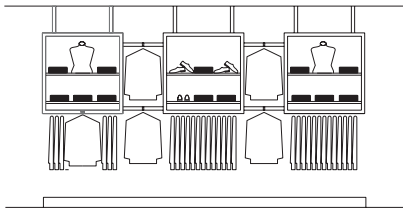

pano tipleri