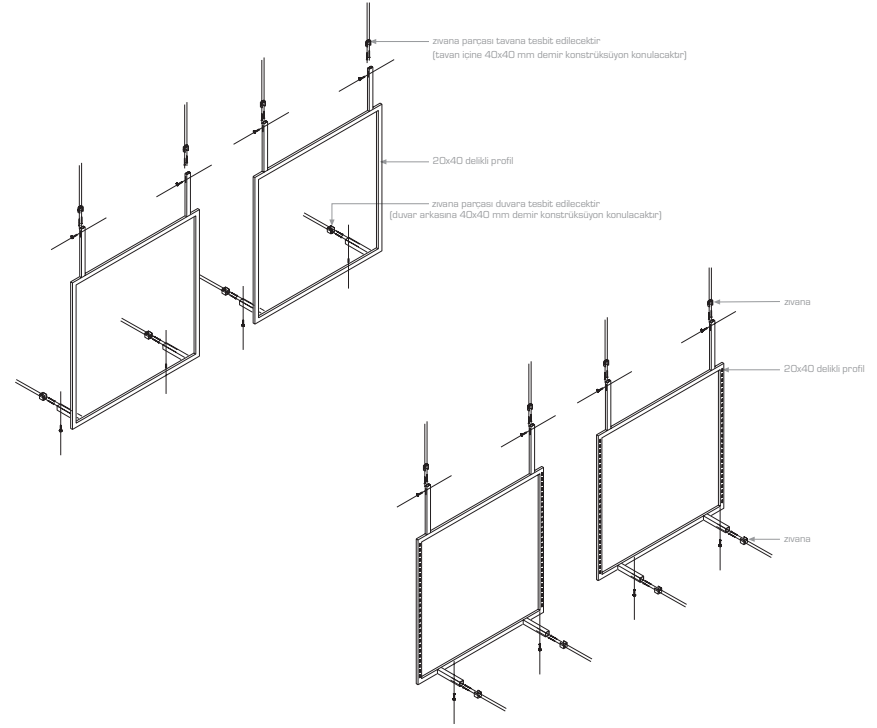

## montaj şeması

sistem aparatları-1

(x) 01 boyalı 03 mat krom 05 sarı (y) a suntualam c lake e laminat  
02 parlak krom 04 paslanmaz 06 antik sarı b MDFlam d doğal kaplama f cam

Ürün adı : fly 5 x 119 cm askılık  
Ölçü : 5 x 119 cm  
Malzeme : 15 x 40 mm kutu profil  
Ürün kodu : 646321 - (x)

Ürün : fly 35 x 119 cm sac raf  
Ölçü : 35 x 119 cm  
Malzeme : sac  
Ürün kodu : 646326 - (x)

Ürün : fly 5 x 59 cm askılık  
Ölçü : 5 x 59 cm  
Malzeme : 15 x 40 mm kutu profil  
Ürün kodu : 646322 - (x)