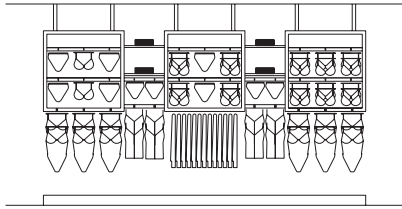

pano tipleri