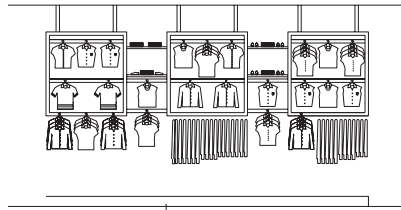

pano tipleri