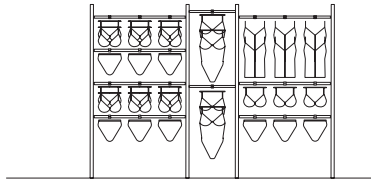

pano tipleri