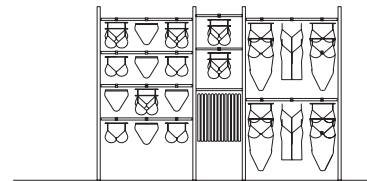

pano tipleri