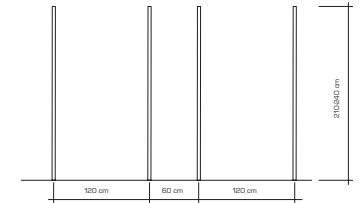

pano tipleri