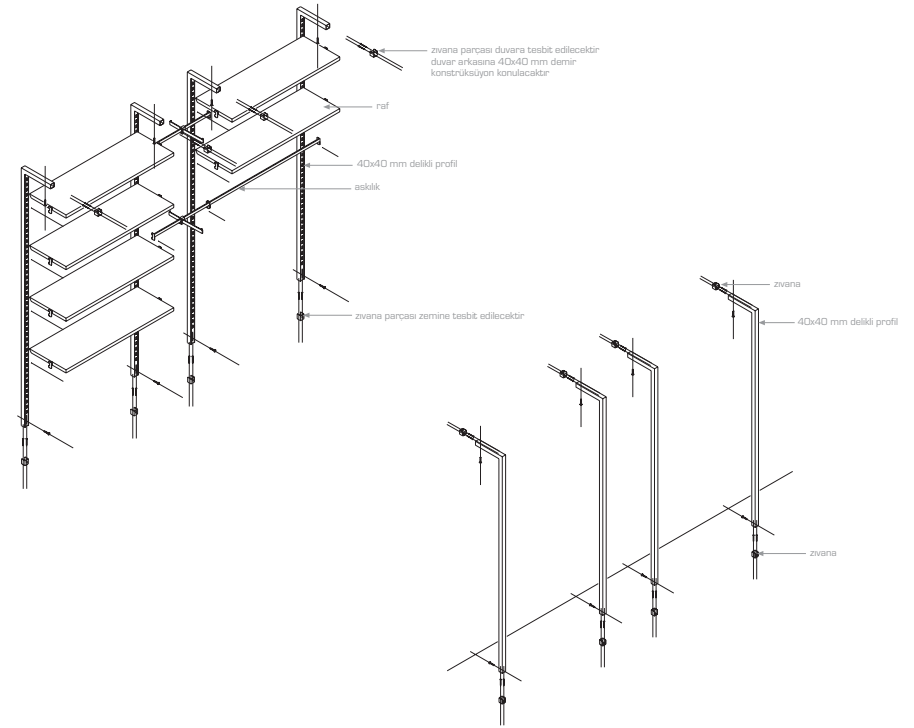

montaj şeması

sistem aparatları-1

(x) 01 boyalı 03 mat krom 05 sarı a suntuşam c laka e laminat
02 parlak krom 04 paslanmaz 06 antik sarı b MDFlam d doğal kaplama f cam

Ürün adı : defix 5 x 119 cm asklık
Ölçü : 5 x 119 cm
Malzeme : 15 x 25 mm kutu profili
Ürün kodu : 648321 - (x)

Ürün : defix 35 x 119 cm sac raf
Ölçü : 35 x 119 cm
Malzeme : sac
Ürün kodu : 648326 - (x)

Ürün : defix 5 x 59 cm asklık
Ölçü : 5 x 59 cm
Malzeme : 15 x 25 mm kutu profili
Ürün kodu : 648322 - (x)

Ürün : defix 35 x 59 cm sac raf
Ölçü : 35 x 59 cm
Malzeme : sac
Ürün kodu : 648327 - (x)

Ürün : defix 30 cm iki taraflı düz baston
Ölçü : 30 cm
Malzeme : 4 mm sac
Ürün kodu : 648340 - (x)

pano tipleri

pano tipleri

not: ölçüler profil merkezinden profil merkezinedir