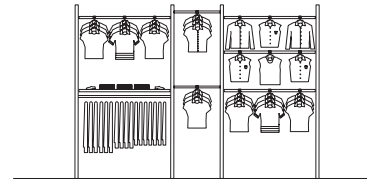

pano tipleri