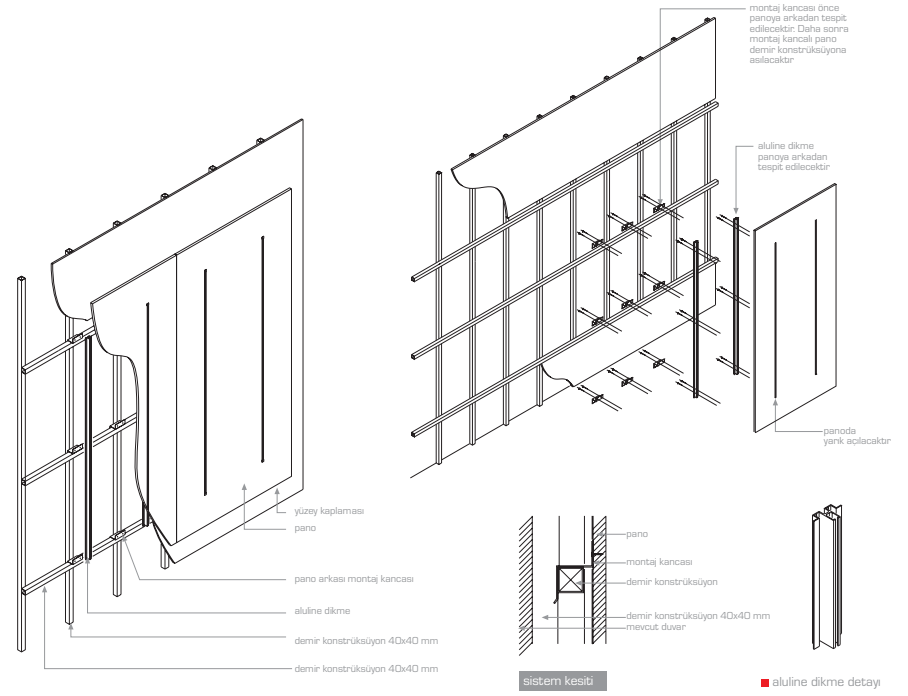

## montaj şeması

sistem aparatları-1

(x) 01 boyalı 02 parlak krom 03 mat krom 04 paslanmaz 05 sarı 06 antik sarı (y) a suntalam b MDF/lam c lake d doğal kaplama e laminat f cam

Ürün adı : aluline 30 x 118 cm asklık  
Ölçü : 30 x 118 cm (kol merkezi 60 cm)  
Malzeme : 15 x 30 mm oval profil-4 mm sac  
Ürün kodu : 642321 - (x)